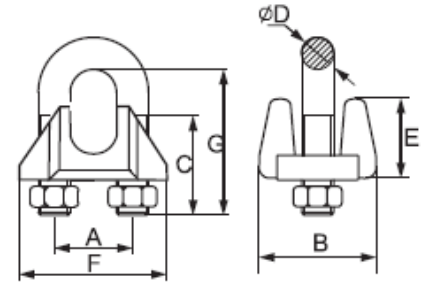

Wah Yong (M) Sdn Bhd

198201009356 (89080-D)

DIN741 MALLEABLE WIRE ROPE CLIP

Item Code	Size mm	A mm	B mm	C mm	D mm	E mm	F mm	G mm	Weight kg
WRC74103MM	3	9	10	12	4	10	21	16	0.008
WRC74105MM	5	11	11	13	5	10	23	19	0.014
WRC74106MM	6	12	12	14	5	11	23	21	0.015
WRC74108MM	8	16	14	19	6	15	30	28	0.026
WRC74110MM	10	19	18	22	8	17	34	34	0.056
WRC74111MM	11	20	19	22	8	18	36	36	0.059
WRC74113MM	13	24	23	30	10	21	42	45	0.108
WRC74116MM	16	29	26	33	12	26	50	51	0.180
WRC74120MM	20	32	31	41	12	30	54	63	0.220
WRC74122MM	22	37	33	44	14	34	61	71	0.335
WRC74126MM	26	41	35	45	14	37	65	81	0.420