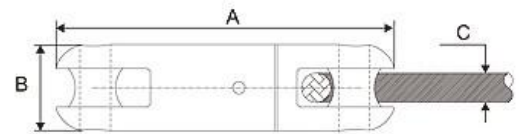

Wah Yong (M) Sdn Bhd

198201009356 (89080-D)

HARU LIGHT DUTY SWIVEL HGS SERIES

HGS-750 ~ HGS-3000

HGS-3500

HGS-5000

Item Code	Safety Load	Breaking Load	A	B	C	N. Weight
	tons	tons	mm	mm	mm	kg
SWLDHGS-0750	0.35	1.2	60	18	9	0.07
SWLDHGS-1500	0.75	2.5	85	26	14	0.2
SWLDHGS-3000	1	3	90	24	12	0.35
SWLDHGS-3500	1.5	4.5	105	36	20	0.47
SWLDHGS-5000	2	7.2	140	30	13	0.6