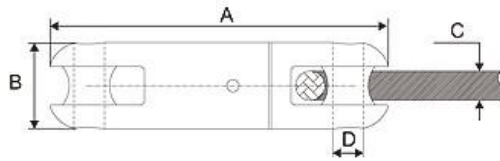

Wah Yong (M) Sdn Bhd

198201009356 (89080-D)

HARU LIGHT DUTY SWIVEL SB SERIES

HARU[®]

Item Code	Safety Load	Breaking Load	A	B	C	D	N. Weight
	tons	tons	mm	mm	mm	mm	kg
SWHDSB-32	3	9	137	32	13	13	0.5
SWHDSB-36	4	12	145	36	15	13	0.8
SWHDSB-39	5	15	152	39	17	14	1
SWHDSB-42	6.7	20	162	42	18	16	1.1
SWHDSB-45	8.3	25	177	45	20	16	1.2
SWHDSB-60	20	50	228	60	25	24	3.4