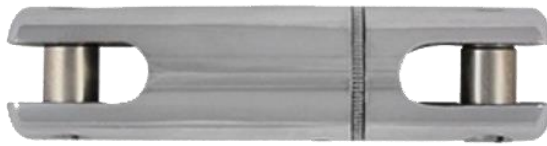

Wah Yong (M) Sdn Bhd

198201009356 (89080-D)

HARU LIGHT DUTY SWIVEL SB SERIES

HARU[®]

Item Code	Safety Load	Breaking Load	A	B	C	D	N. Weight
	tons	tons	mm	mm	mm	mm	kg
SWHDSB-32	3	9	137	32	13	13	0.5
SWHDSB-36	4	12	145	36	15	13	0.8
SWHDSB-39	5	15	152	39	17	14	1
SWHDSB-42	6.7	20	162	42	18	16	1.1
SWHDSB-45	8.3	25	177	45	20	16	1.2
SWHDSB-60	20	50	228	60	25	24	3.4

Wah Yong (M) Sdn Bhd

198201009356 (89080-D)

HARU LIGHT DUTY SWIVEL HGS SERIES

HGS-750 ~ HGS-3000

HGS-3500

HGS-5000

Item Code	Safety Load	Breaking Load	A	B	C	N. Weight
	tons	tons	mm	mm	mm	kg
SWLDHGS-0750	0.35	1.2	60	18	9	0.07
SWLDHGS-1500	0.75	2.5	85	26	14	0.2
SWLDHGS-3000	1	3	90	24	12	0.35
SWLDHGS-3500	1.5	4.5	105	36	20	0.47
SWLDHGS-5000	2	7.2	140	30	13	0.6